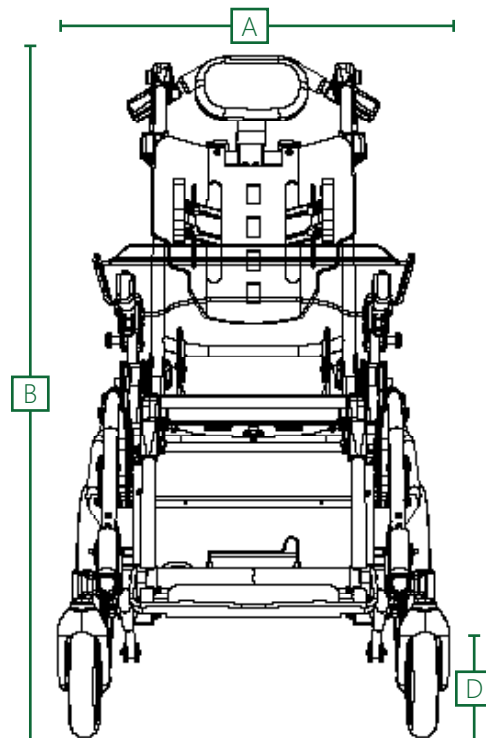

Nem at klappe sammen med komponenterne på plads

Dimensioner		
A	Bredde	62 cm
B	Højde skubbehåndtag	86 til 107 cm
C	Længde	79 cm
D	Diameter forhjul	18 cm
E	Diameter baghjul	41 cm
F	Sammenklappet med hjul	91 x 66 x 53 cm

Specifikationer	
Max. brugervægt	36 kg
Skubbehåndtag Højdeinterval	86 til 107 cm
Vægt (Base & Sæde)	14,2 kg
Max. sikker hældning	5°

Justering	
Sædedybde	20 til 38 cm
Sædebredde	18 til 36 cm
Underben	15 til 36 cm
Ryghøjde	28 til 49 cm
Hofteinkeljustering	30°
Overkrop bredde	45°

» Mulig sæde-til-ryg vinkelbevægelse 30°

» Knævinkel dynamisk bevægelse 15°

*Variabel højde afhængig af justering af skubbehåndtag

**Min. og max. længde baseret på tilpasninger

Andre egenskaber

- ▶ Quick Release 16" PU baghjul
- ▶ 7" PU Forhjul
- ▶ Låsning af hjul
- ▶ Højdejusterbar fodplade
- ▶ Kaleche
- ▶ Låsning af drejelige styrehjul
- ▶ Tipsikring bagtil