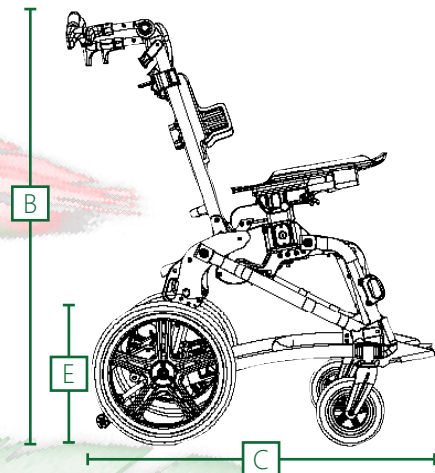

Specifikationer	
Max. brugervægt	36 kg
Skubbehåndtag Højdeinterval	86 til 107 cm
Vægt (Base & Sæde)	14,2 kg
Max. sikker hældning	5°

Justering	
Sædedybde	20 til 38 cm
Sædebredde	18 til 36 cm
Underben	15 til 36 cm
Ryghøjde	28 til 49 cm
Hofteinkeljustering	30°
Overkrop bredde	45°

» Mulig sæde-til-ryg vinkelbevægelse 30°

» Knævinkel dynamisk bevægelse 15°

*Variabel højde afhængig af justering af skubbehåndtag

**Min. og max. længde baseret på tilpasninger

Andre egenskaber

- ▶ Quick Release 16" PU baghjul
- ▶ 7" PU Forhjul
- ▶ Låsning af hjul
- ▶ Højdejusterbar fodplade
- ▶ Kaleche
- ▶ Låsning af drejelige styrehjul
- ▶ Tipsikring bagtil