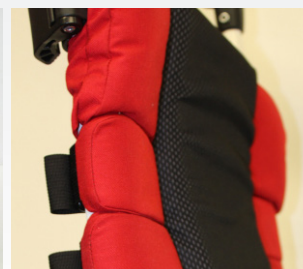

- Ultra letvægt
- 10°, 20° og 30° fast tilt positionering
- 30° hofteinkeljustering
- LT konfigurerbart sæde
- 12", 14" og 16" størrelser
- Foldes kompakt

30 cm 12 kg
35 cm 13 kg
40 cm 14 kg

Fås i:

3 joggere i én